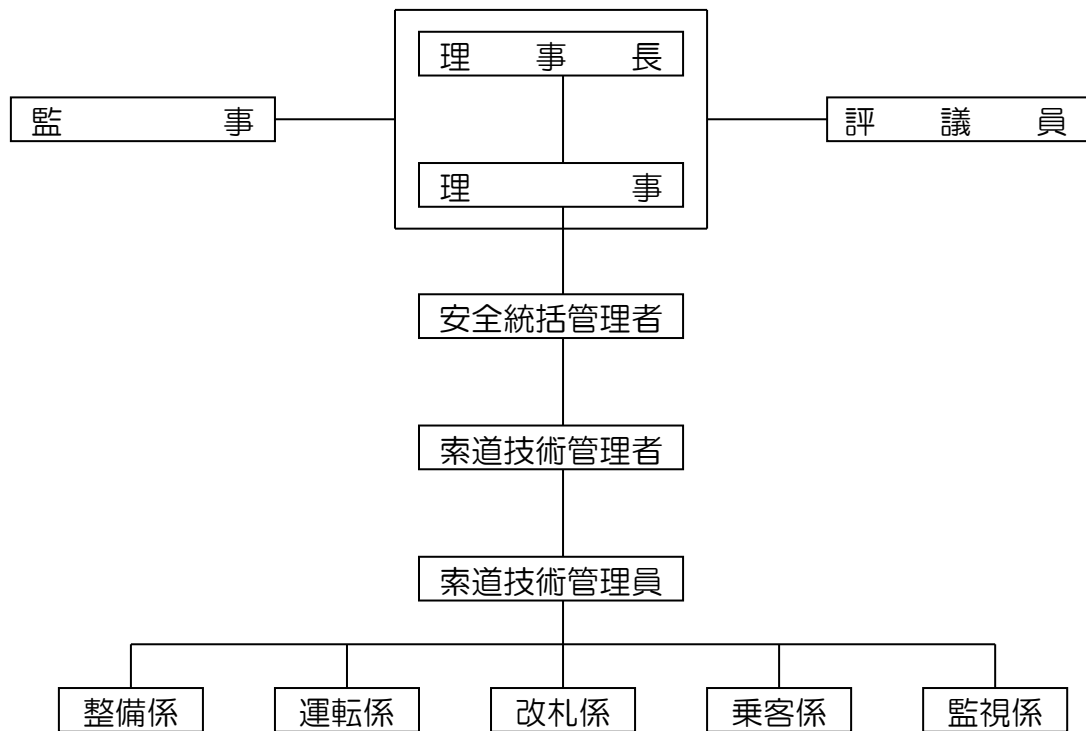

(2) 安全目標

2019年度の安全目標は「索道運転事故0件」であり、無事これを達成することができました。令和2年度も引き続き「索道運転事故0件」を安全目標に掲げ、安全の確保に努めます。

3. 事故等の発生状況とその再発防止措置

- (1) 索道運転事故（索道人身障害事故）
2019年度、索道運転事故は発生いたしておりません。
- (2) 災害（地震・暴風雨・豪雪等）
2019年度、災害は発生いたしておりません。
- (3) インシデント（事故の兆候）
2019年度、国土交通省へのインシデント報告はありません。
- (4) 行政指導等
2019年度、監督官庁等からの行政指導はありません。

4. 輸送の安全確保のための取り組み

- (1) 人材教育
当会社では、シーズン営業開始前に全従業員を集めた研修会を開催し、安全に関する心構えや、リフト運転に関する知識の向上などを教育しています。2019年度は12月15日に開催いたしました。
国土交通省主催 索道技術管理者研修会に4名参加
関西鋼索交通協会主催 索道地区研修会に4名参加
- (2) 緊急時対応訓練
毎年、シーズン営業開始前およびシーズン中に、職員一同にて救助訓練を実施しています。
2019年12月15日 リフト救助用具による救助訓練
予備原動機による訓練
- (3) 安全のための投資と支出
安全の維持向上のため、計画的に維持管理、修繕を行います。
2019年度の主要な実施状況は以下のとおりです。
□朽木第1ペアリフト
 - ・インバーターおよびコンバーター更新工事
 - ・運転室改修工事

5. 安全管理体制

理事長をトップとする安全管理組織を構築し、各責任者の責務を明確にしています。

また、毎日朝礼および終礼を行い、天候や引継事項などの確認や連絡をしております。

役職名	責務
理事長	輸送の安全の確保に関する最終的な責任を負う。
安全統括管理者	索道事業の輸送の安全の確保に関する業務を統括し、輸送の安全確保に必要な設備投資、人事、財務に関する業務を統括する。
索道技術管理者	安全統括管理者の指揮の下、索道の運行の管理、施設の保守の管理、その他の技術上の事項に関する業務を統括管理する。
索道技術管理員	索道技術管理者の指揮の下、索道技術管理者の業務を補助する。